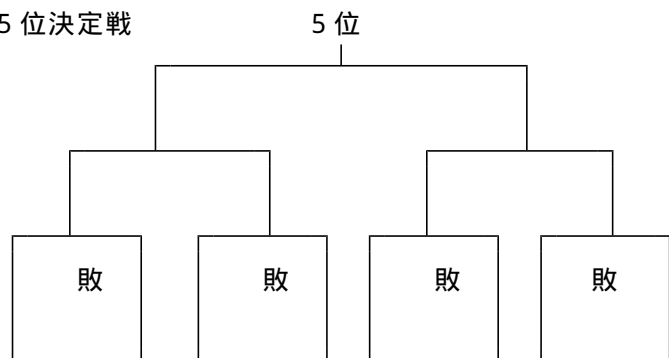

* 「高」は、高校予選 の試合を意味し、他も同様です。

2 日目 (決勝トーナメント試合)

開始時刻 \ 会場	ホール	C 3 1	C 3 2	C 3 3	C 3 4	D 3 4	D 3 5	D 3 6
9 : 0 0	高	高	高	高	中	中	中	中
1 0 : 3 0	中	中	中	中	高	高	高	高
1 2 : 0 0		高	高	高		中	中	中

* 「高」は、高校決勝トーナメント の試合を意味し、他も同様です。

* 審判控室は、C 2 2 教室です。

3 組み合わせ

中学校の部・予選（1日目）

	肯定側	否定側
	A	B
	C	D
	E	F
	G	H
	I	J
	K	A

	肯定側	否定側
	B	C
	D	E
	F	G
	H	I
	J	K

中学校の部・決勝トーナメント（2日目）

* 数字は、予選リーグ成績の順位を意味します。

3位決定戦

5位決定戦

高等学校の部・予選試合（1日目）

	肯定側	否定側
	A	B
	C	D
	E	F
	G	H
	I	A

	肯定側	否定側
	B	C
	D	E
	F	G
	H	I

高等学校の部・決勝トーナメント（2日目）

* 数字は、予選リーグ成績の順位を意味します。

3位決定戦

5位決定戦