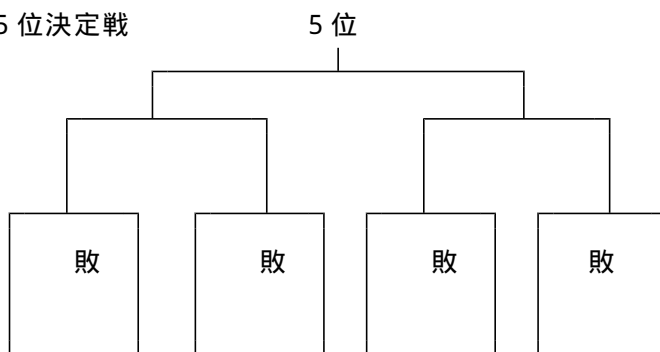

### 3 組み合わせ

中学校の部・予選（1日目）

	肯定側	否定側
	A	B
	C	D
	E	F
	G	H
	I	J
	K	A

	肯定側	否定側
	B	C
	D	E
	F	G
	H	I
	J	K

中学校の部・決勝トーナメント（2日目）

\* 数字は、予選リーグ成績の順位を意味します。

3位決定戦

5位決定戦

高等学校の部・予選試合（1日目）

	肯定側	否定側
	A	B
	C	D
	E	F
	G	H
	I	A

	肯定側	否定側
	B	C
	D	E
	F	G
	H	I

高等学校の部・決勝トーナメント（2日目）

\* 数字は、予選リーグ成績の順位を意味します。

3位決定戦

5位決定戦