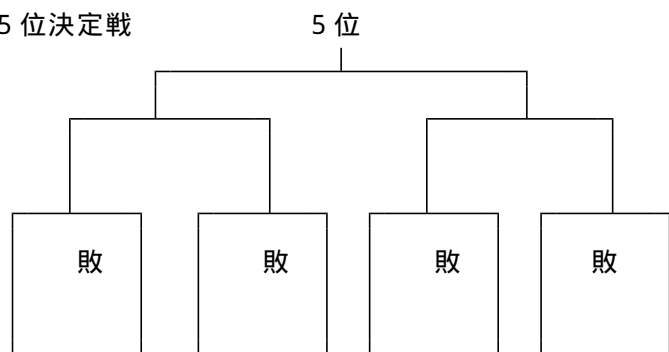

* 審判控室は、C 2 2 教室です。

3 組み合わせ

中学校の部・予選（1日目）

	肯定側	否定側
	A	B
	C	D
	E	F
	G	H
	I	J
	K	A

	肯定側	否定側
	B	C
	D	E
	F	G
	H	I
	J	K

中学校の部・決勝トーナメント（2日目）

* 数字は、予選リーグ成績の順位を意味します。

3位決定戦

5位決定戦

高等学校の部・予選試合（1日目）

	肯定側	否定側
	A	B
	C	D
	E	F
	G	H
	I	A

	肯定側	否定側
	B	C
	D	E
	F	G
	H	I

高等学校の部・決勝トーナメント（2日目）

* 数字は、予選リーグ成績の順位を意味します。

3位決定戦

5位決定戦