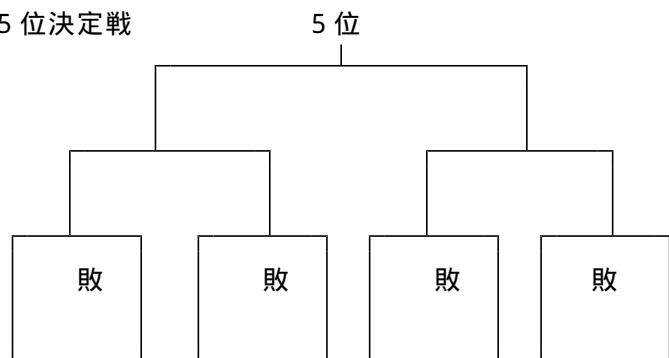

### 3 組み合わせ

中学校の部・予選（1日目）

	肯定側	否定側
	A	B
	C	D
	E	F
	G	H
	I	J
	K	A

	肯定側	否定側
	B	C
	D	E
	F	G
	H	I
	J	K

中学校の部・決勝トーナメント（2日目）

\* 数字は、予選リーグ成績の順位を意味します。

3位決定戦

5位決定戦

高等学校の部・予選試合（1日目）

	肯定側	否定側
	A	B
	C	D
	E	F
	G	H
	I	A

	肯定側	否定側
	B	C
	D	E
	F	G
	H	I

高等学校の部・決勝トーナメント（2日目）

\* 数字は、予選リーグ成績の順位を意味します。

3位決定戦

5位決定戦