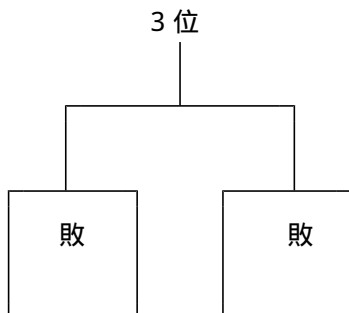

\* 「高」は、高校決勝トーナメント の試合を意味し、他も同様です。

\* 審判控室は、C 2 2 教室です。

### 3 組み合わせ

中学校の部・予選（1日目）

	肯定側	否定側
	A	B
	C	D
	E	F
	G	H
	I	J
	K	A

	肯定側	否定側
	B	C
	D	E
	F	G
	H	I
	J	K

中学校の部・決勝トーナメント（2日目）

\* 数字は、予選リーグ成績の順位を意味します。

3位決定戦

5位決定戦

高等学校の部・予選試合（1日目）

	肯定側	否定側
	A	B
	C	D
	E	F
	G	H
	I	A

	肯定側	否定側
	B	C
	D	E
	F	G
	H	I

高等学校の部・決勝トーナメント（2日目）

\* 数字は、予選リーグ成績の順位を意味します。

3位決定戦

5位決定戦