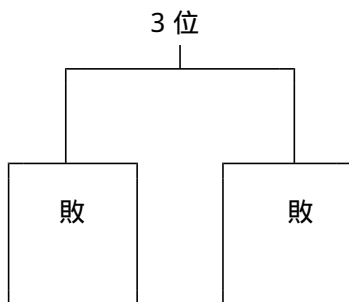

* 審判控室は、C 2 2 教室です。

3 組み合わせ

中学校の部・予選（1日目）

	肯定側	否定側
	A	B
	C	D
	E	F
	G	H
	I	J
	K	A

	肯定側	否定側
	B	C
	D	E
	F	G
	H	I
	J	K

中学校の部・決勝トーナメント（2日目）

* 数字は、予選リーグ成績の順位を意味します。

3位決定戦

5位決定戦

高等学校の部・予選試合（1日目）

	肯定側	否定側
	A	B
	C	D
	E	F
	G	H
	I	A

	肯定側	否定側
	B	C
	D	E
	F	G
	H	I

高等学校の部・決勝トーナメント（2日目）

* 数字は、予選リーグ成績の順位を意味します。

3位決定戦

5位決定戦