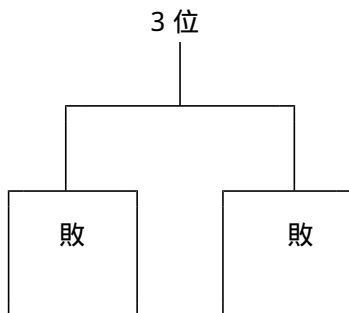

* 「高」は、高校予選 の試合を意味し、他も同様です。

2 日目 (決勝トーナメント試合)

開始時刻 \ 会場	ホール	C 3 1	C 3 2	C 3 3	C 3 4	D 3 4	D 3 5	D 3 6
9 : 0 0	高	高	高	高	中	中	中	中
1 0 : 3 0	中	中	中	中	高	高	高	高
1 2 : 0 0		高	高	高		中	中	中

* 「高」は、高校決勝トーナメント の試合を意味し、他も同様です。

* 審判控室は、C 2 2 教室です。

3 組み合わせ

中学校の部・予選（1日目）

	肯定側	否定側
	A	B
	C	D
	E	F
	G	H
	I	J
	K	A

	肯定側	否定側
	B	C
	D	E
	F	G
	H	I
	J	K

中学校の部・決勝トーナメント（2日目）

* 数字は、予選リーグ成績の順位を意味します。

3位決定戦

5位決定戦

高等学校の部・予選試合（1日目）

	肯定側	否定側
	A	B
	C	D
	E	F
	G	H
	I	A

	肯定側	否定側
	B	C
	D	E
	F	G
	H	I

高等学校の部・決勝トーナメント（2日目）

* 数字は、予選リーグ成績の順位を意味します。

3位決定戦

5位決定戦