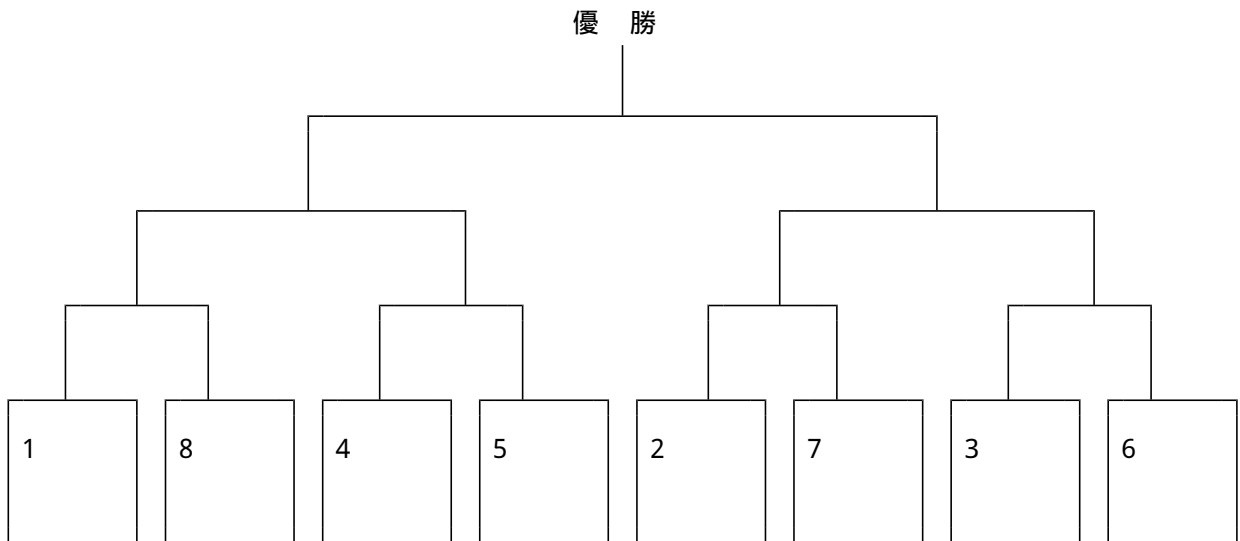

## 2 試合会場及び試合開始時刻

1 日目 ( 予選試合 )

開始時刻 \ 会場	ホール	C 3 1	C 3 2	C 3 3	C 3 4	D 3 4	D 3 5
1 3 : 2 0	高	高	高	中	中	中	中
1 4 : 5 0	中	中	中	中	高	高	高
1 6 : 2 0	高	高	高	中	中	中	

\* 「高」は、高校予選 の試合を意味し、他も同様です。

2 日目 ( 決勝トーナメント試合 )

開始時刻 \ 会場	ホール	C 3 1	C 3 2	C 3 3	C 3 4	D 3 4	D 3 5	D 3 6
9 : 0 0	高	高	高	高	中	中	中	中
1 0 : 3 0	中	中	中	中	高	高	高	高
1 2 : 0 0		高	高	高		中	中	中

\* 「高」は、高校決勝トーナメント の試合を意味し、他も同様です。

\* 審判控室は、C 2 2 教室です。

### 3 組み合わせ

中学校の部・予選（1日目）

	肯定側	否定側
	A	B
	C	D
	E	F
	G	H
	I	J
	K	A

	肯定側	否定側
	B	C
	D	E
	F	G
	H	I
	J	K

中学校の部・決勝トーナメント（2日目）

\* 数字は、予選リーグ成績の順位を意味します。

3位決定戦

5位決定戦