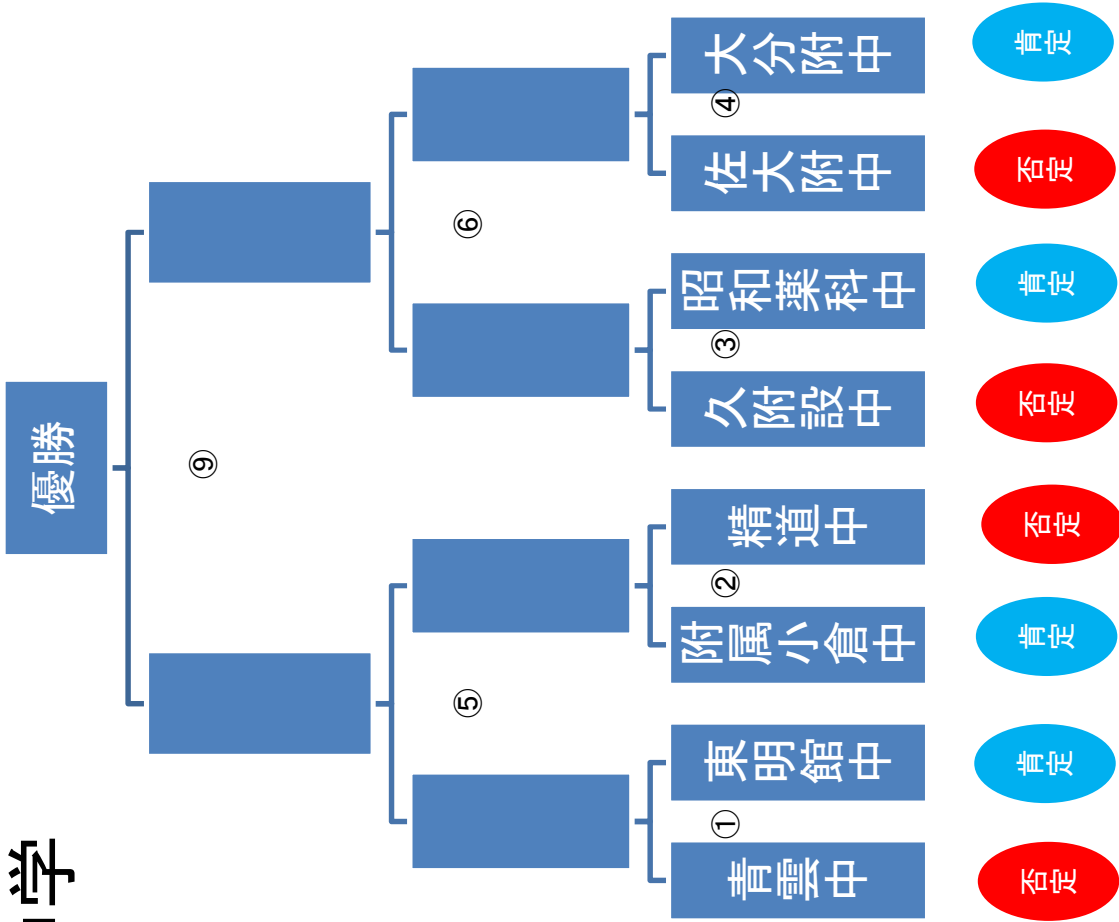

	中学	肯相手	肯票	肯コ	否相手	否票	否コ	勝利数	得票数	コミ点	順位
J	青雲中	大分附中	3	52	東明館中	3	49	2	6	101	1
F	久留米附中	宮崎西中	2	45	照曜館中	2	45	2	4	90	2
D	佐大附中	照曜館中	3	49	昭和薬科中	1	44	1	4	93	3
B	附属小倉中	昭和薬科中	3	46	大分附中	1	45	1	4	91	4
H	精道中	東明館中	1	46	宮崎西中	2	43	1	3	89	5
A	大分附中	附属小倉中	2	47	青雲中	0	48	1	2	95	6
C	昭和薬科中	佐大附中	2	46	附属小倉中	0	45	1	2	91	7
I	東明館中	青雲中	0	38	精道中	2	45	1	2	83	8
G	宮崎西中	精道中	1	44	久留米附中	1	50	0	2	94	9
E	照曜館中	久留米附中	1	45	佐大附中	0	45	0	1	90	10

	高校	肯相手	肯票	肯コ	否相手	否票	否コ	勝利数	得票数	コミ点	順位
B	文徳高	大牟田高	3	57	上野丘高	3	59	2	6	116	1
N	熊本高	宮崎西高	3	51	東明館高	3	50	2	6	101	2
E	伝習館高	佐賀西高	3	48	ルーテル高	3	49	2	6	97	3
L	マリスタ高	東明館高	3	59	精道高	2	48	2	5	107	4
H	小倉高	東筑紫高	3	54	昭和薬科高	2	50	2	5	104	5
J	修猷館高	精道高	2	46	東筑紫高	3	54	2	5	100	6
R	青雲高	上野丘高	2	42	久留米附高	3	46	2	5	88	7
G	昭和薬科高	小倉高	1	43	佐賀西高	3	45	1	4	88	8
D	ルーテル高	伝習館高	0	49	大牟田高	3	45	1	3	94	9
P	筑紫女高	久留米附高	1	43	宮崎西高	2	40	1	3	83	10
Q	久留米附高	青雲高	0	47	筑紫女高	2	43	1	2	90	11
K	精道高	マリスタ高	1	46	修猷館高	1	50	0	2	96	12
A	上野丘高	文徳高	0	50	青雲高	1	41	0	1	91	13
O	宮崎西高	筑紫女高	1	44	熊本高	0	44	0	1	88	14
M	東明館高	熊本高	0	45	マリスタ高	0	48	0	0	93	15
I	東筑紫高	修猷館高	0	45	小倉高	0	39	0	0	84	16
C	大牟田高	ルーテル高	0	38	文徳高	0	40	0	0	78	17
F	佐賀西高	昭和薬科高	0	35	伝習館高	0	40	0	0	75	18

中学

高校