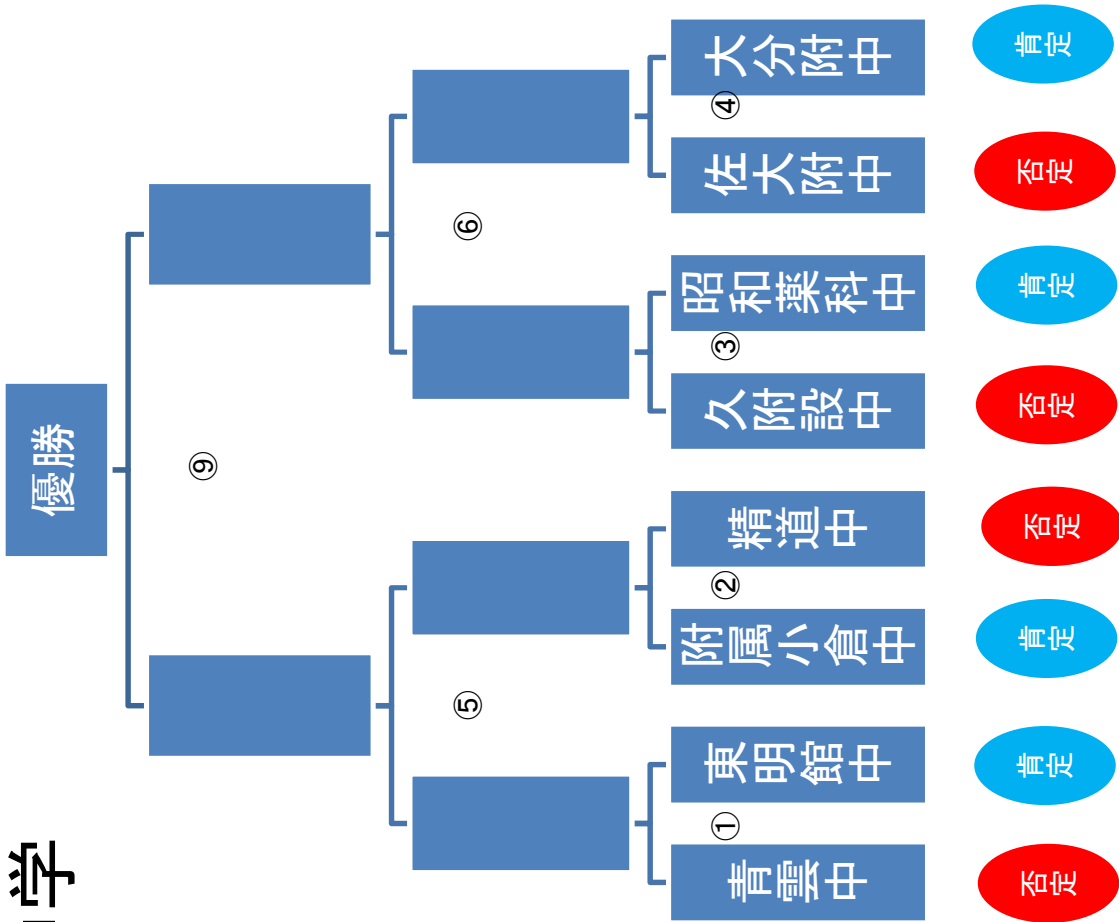

	中学	肯相手	肯票	肯コ	否相手	否票	否コ	勝利数	得票数	コミ点	順位
J	青雲中	大分附中	3	52	東明館中	3	49	2	6	101	1
F	久留米附中	宮崎西中	2	45	照曜館中	2	45	2	4	90	2
D	佐大附中	照曜館中	3	49	昭和薬科中	1	44	1	4	93	3
B	附属小倉中	昭和薬科中	3	46	大分附中	1	45	1	4	91	4
H	精道中	東明館中	1	46	宮崎西中	2	43	1	3	89	5
A	大分附中	附属小倉中	2	47	青雲中	0	48	1	2	95	6
C	昭和薬科中	佐大附中	2	46	附属小倉中	0	45	1	2	91	7
I	東明館中	青雲中	0	38	精道中	2	45	1	2	83	8
G	宮崎西中	精道中	1	44	久留米附中	1	50	0	2	94	9
E	照曜館中	久留米附中	1	45	佐大附中	0	45	0	1	90	10

	高校	肯相手	肯票	肯コ	否相手	否票	否コ	勝利数	得票数	コミ点	順位
B	文徳高	大牟田高	3	57	上野丘高	3	59	2	6	116	1
N	熊本高	宮崎西高	3	51	東明館高	3	50	2	6	101	2
E	伝習館高	佐賀西高	3	48	ルーテル高	3	49	2	6	97	3
L	マリスタ高	東明館高	3	59	精道高	2	48	2	5	107	4
H	小倉高	東筑紫高	3	54	昭和薬科高	2	50	2	5	104	5
J	修猷館高	精道高	2	46	東筑紫高	3	54	2	5	100	6
R	青雲高	上野丘高	2	42	久留米附高	3	46	2	5	88	7
G	昭和薬科高	小倉高	1	43	佐賀西高	3	45	1	4	88	8
D	ルーテル高	伝習館高	0	49	大牟田高	3	45	1	3	94	9
P	筑紫女高	久留米附高	1	43	宮崎西高	2	40	1	3	83	10
Q	久留米附高	青雲高	0	47	筑紫女高	2	43	1	2	90	11
K	精道高	マリスタ高	1	46	修猷館高	1	50	0	2	96	12
A	上野丘高	文徳高	0	50	青雲高	1	41	0	1	91	13
O	宮崎西高	筑紫女高	1	44	熊本高	0	44	0	1	88	14
M	東明館高	熊本高	0	45	マリスタ高	0	48	0	0	93	15
I	東筑紫高	修猷館高	0	45	小倉高	0	39	0	0	84	16
C	大牟田高	ルーテル高	0	38	文徳高	0	40	0	0	78	17
F	佐賀西高	昭和薬科高	0	35	伝習館高	0	40	0	0	75	18

中学

高校