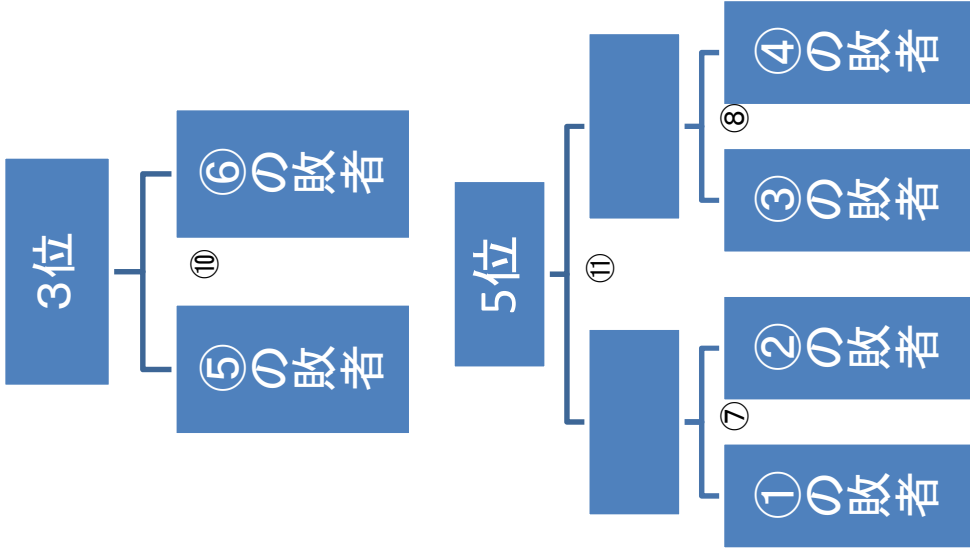

	中学	肯相手	肯票	肯コ	否相手	否票	否コ	勝利数	得票数	コミ点	順位
J	青雲中	大分附中	3	52	東明館中	3	49	2	6	101	1
F	久留米附中	宮崎西中	2	45	照曜館中	2	45	2	4	90	2
D	佐大附中	照曜館中	3	49	昭和薬科中	1	44	1	4	93	3
B	附属小倉中	昭和薬科中	3	46	大分附中	1	45	1	4	91	4
H	精道中	東明館中	1	46	宮崎西中	2	43	1	3	89	5
A	大分附中	附属小倉中	2	47	青雲中	0	48	1	2	95	6
C	昭和薬科中	佐大附中	2	46	附属小倉中	0	45	1	2	91	7
I	東明館中	青雲中	0	38	精道中	2	45	1	2	83	8
G	宮崎西中	精道中	1	44	久留米附中	1	50	0	2	94	9
E	照曜館中	久留米附中	1	45	佐大附中	0	45	0	1	90	10

	高校	肯相手	肯票	肯コ	否相手	否票	否コ	勝利数	得票数	コミ点	順位
B	文徳高	大牟田高	3	57	上野丘高	3	59	2	6	116	1
N	熊本高	宮崎西高	3	51	東明館高	3	50	2	6	101	2
E	伝習館高	佐賀西高	3	48	ルーテル高	3	49	2	6	97	3
L	マリスタ高	東明館高	3	59	精道高	2	48	2	5	107	4
H	小倉高	東筑紫高	3	54	昭和薬科高	2	50	2	5	104	5
J	修猷館高	精道高	2	46	東筑紫高	3	54	2	5	100	6
R	青雲高	上野丘高	2	42	久留米附高	3	46	2	5	88	7
G	昭和薬科高	小倉高	1	43	佐賀西高	3	45	1	4	88	8
D	ルーテル高	伝習館高	0	49	大牟田高	3	45	1	3	94	9
P	筑紫女高	久留米附高	1	43	宮崎西高	2	40	1	3	83	10
Q	久留米附高	青雲高	0	47	筑紫女高	2	43	1	2	90	11
K	精道高	マリスタ高	1	46	修猷館高	1	50	0	2	96	12
A	上野丘高	文徳高	0	50	青雲高	1	41	0	1	91	13
O	宮崎西高	筑紫女高	1	44	熊本高	0	44	0	1	88	14
M	東明館高	熊本高	0	45	マリスタ高	0	48	0	0	93	15
I	東筑紫高	修猷館高	0	45	小倉高	0	39	0	0	84	16
C	大牟田高	ルーテル高	0	38	文徳高	0	40	0	0	78	17
F	佐賀西高	昭和薬科高	0	35	伝習館高	0	40	0	0	75	18

中学

高校