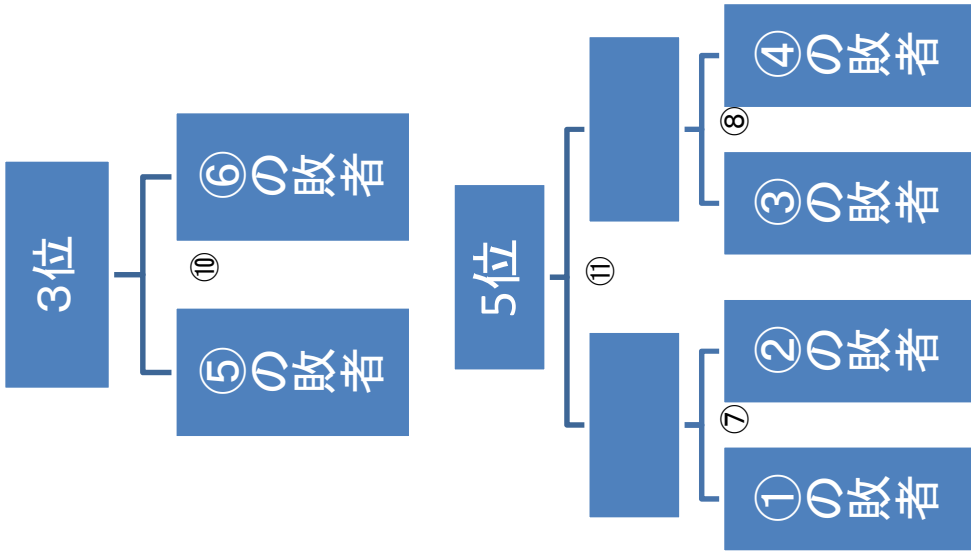

	中学	肯相手	肯票	肯コ	否相手	否票	否コ	勝利数	得票数	コミ点	順位
J	青雲中	大分附中	3	52	東明館中	3	49	2	6	101	1
F	久留米附中	宮崎西中	2	45	照曜館中	2	45	2	4	90	2
D	佐大附中	照曜館中	3	49	昭和薬科中	1	44	1	4	93	3
B	附属小倉中	昭和薬科中	3	46	大分附中	1	45	1	4	91	4
H	精道中	東明館中	1	46	宮崎西中	2	43	1	3	89	5
A	大分附中	附属小倉中	2	47	青雲中	0	48	1	2	95	6
C	昭和薬科中	佐大附中	2	46	附属小倉中	0	45	1	2	91	7
I	東明館中	青雲中	0	38	精道中	2	45	1	2	83	8
G	宮崎西中	精道中	1	44	久留米附中	1	50	0	2	94	9
E	照曜館中	久留米附中	1	45	佐大附中	0	45	0	1	90	10

	高校	肯相手	肯票	肯コ	否相手	否票	否コ	勝利数	得票数	コミ点	順位
B	文徳高	大牟田高	3	57	上野丘高	3	59	2	6	116	1
N	熊本高	宮崎西高	3	51	東明館高	3	50	2	6	101	2
E	伝習館高	佐賀西高	3	48	ルーテル高	3	49	2	6	97	3
L	マリスタ高	東明館高	3	59	精道高	2	48	2	5	107	4
H	小倉高	東筑紫高	3	54	昭和薬科高	2	50	2	5	104	5
J	修猷館高	精道高	2	46	東筑紫高	3	54	2	5	100	6
R	青雲高	上野丘高	2	42	久留米附高	3	46	2	5	88	7
G	昭和薬科高	小倉高	1	43	佐賀西高	3	45	1	4	88	8
D	ルーテル高	伝習館高	0	49	大牟田高	3	45	1	3	94	9
P	筑紫女高	久留米附高	1	43	宮崎西高	2	40	1	3	83	10
Q	久留米附高	青雲高	0	47	筑紫女高	2	43	1	2	90	11
K	精道高	マリスタ高	1	46	修猷館高	1	50	0	2	96	12
A	上野丘高	文徳高	0	50	青雲高	1	41	0	1	91	13
O	宮崎西高	筑紫女高	1	44	熊本高	0	44	0	1	88	14
M	東明館高	熊本高	0	45	マリスタ高	0	48	0	0	93	15
I	東筑紫高	修猷館高	0	45	小倉高	0	39	0	0	84	16
C	大牟田高	ルーテル高	0	38	文徳高	0	40	0	0	78	17
F	佐賀西高	昭和薬科高	0	35	伝習館高	0	40	0	0	75	18

中学

高校